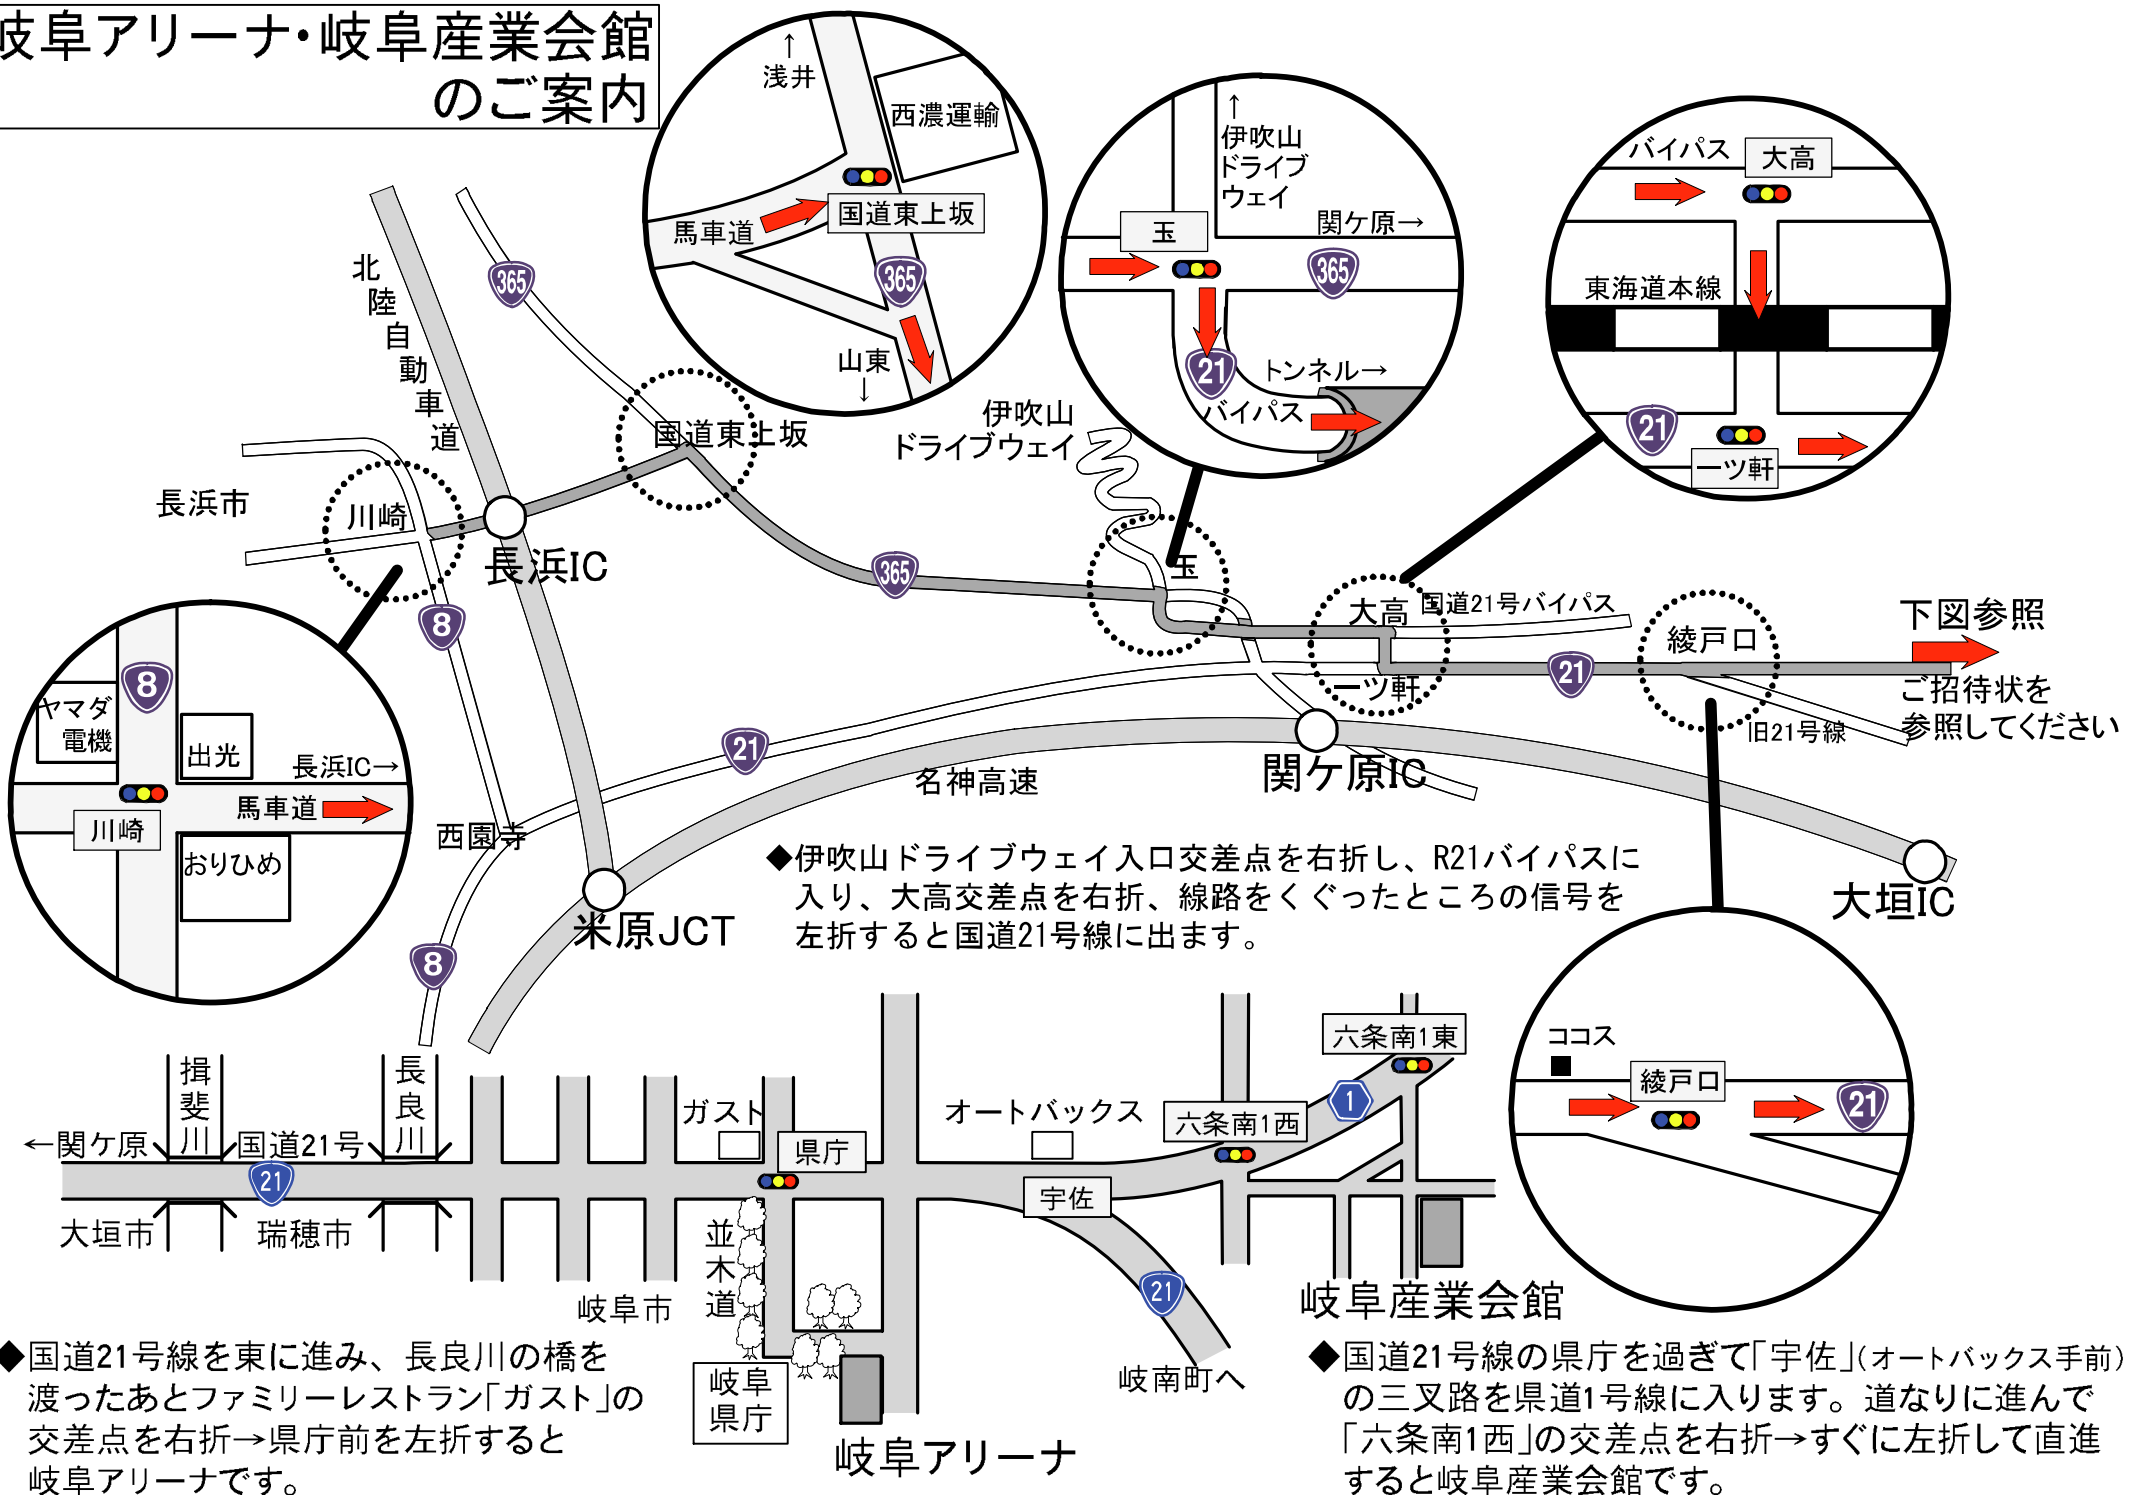

岐阜アリーナ・岐阜産業会館 のご案内

◆伊吹山ドライブウェイ入口交差点を右折し、R21バイパスに入り、大高交差点を右折、線路をくぐったところの信号を左折すると国道21号線に出ます。

◆国道21号線を東に進み、長良川の橋を渡ったあとファミリーレストラン「ガスト」の交差点を右折→県庁前を左折すると岐阜アリーナです。

◆国道21号線の県庁を過ぎて「宇佐」(オートバックス手前)の三叉路を県道1号線に入ります。道なりに進んで「六条南1西」の交差点を右折→すぐに左折して直進すると岐阜産業会館です。

下図参照
ご招待状を
参照してください